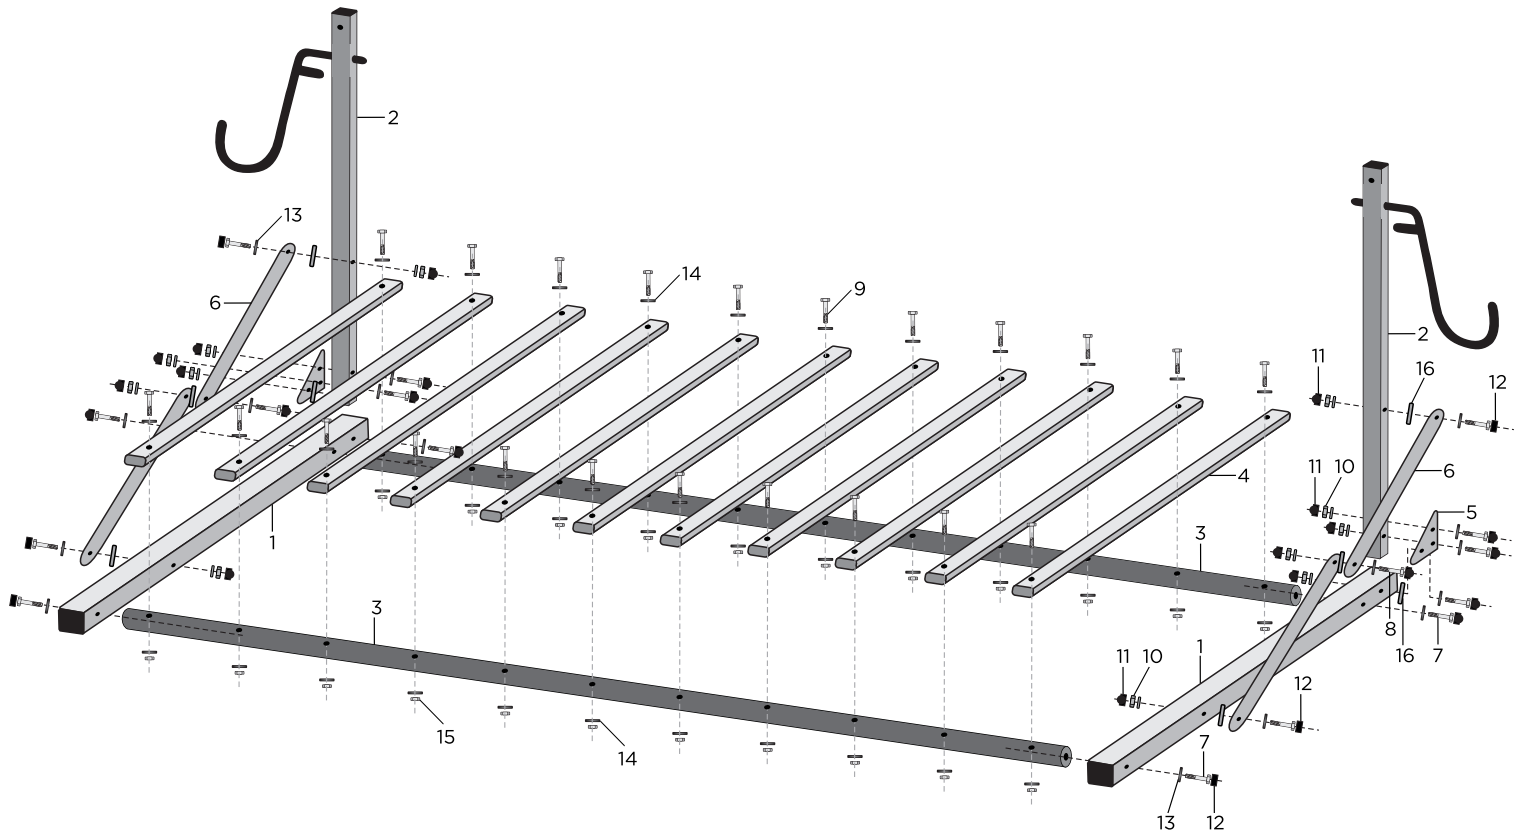

Полка универсальная складная 1320X590X590

Размер Д(Г)хШхВ - 1320X590X590 мм

Максимальная нагрузка - 100 кг

- компактная система хранения
- оптимальное решение: хранение аксессуаров для спорта или активного отдыха
- одновременная фиксация 2-х велосипедов
- усиленное крепление

Кроме велосипеда, на полке можно хранить защитный шлем, запчасти или другие аксессуары для активного отдыха

Полка универсальная складная 1320X590X590

КОМПЛЕКТАЦИЯ

№	ДЕТАЛЬ	КОЛ-ВО
1	Основная рама	2
2	Основная рама с крючком	2
3	Соединительная перекладина	2
4	Рейка	11
5	Фиксатор треугольный	2
6	Пластина складного механизма	4
7	Болт М8х40	14
8	Болт М8х20	2
9	Винт М6х50	22
10	Гайка М8 самоконтрящаяся	12
11	Колпачок М8 фигурный	12
12	Колпачок М8 плоский	16
13	Шайба М8	28
14	Шайба М6	44
15	Гайка М6 самоконтрящаяся	22
16	Шайба пластмассовая	8