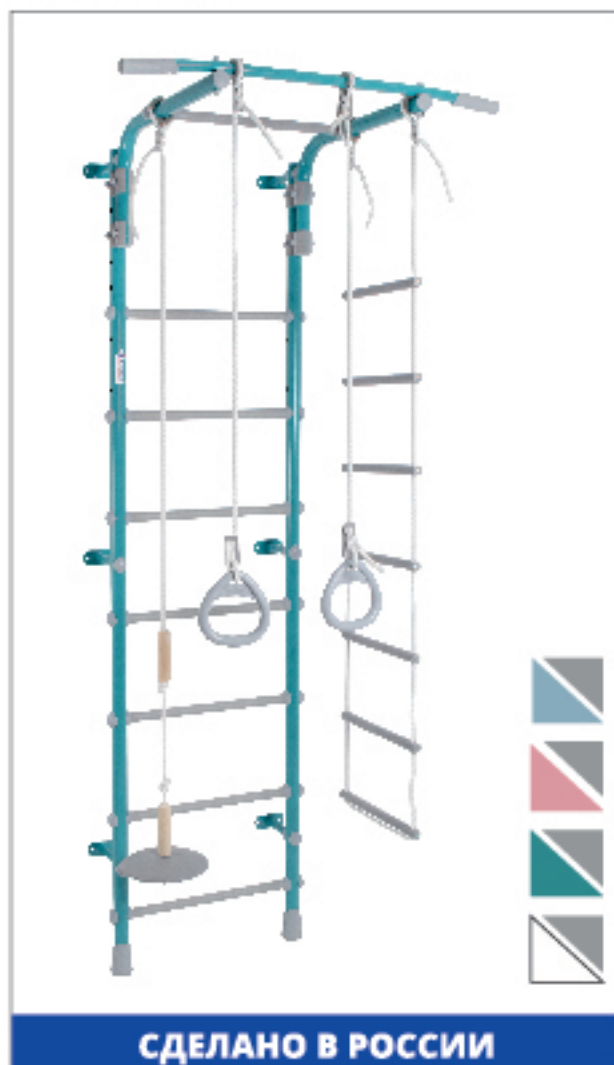

**PASTEL
FORMULA**
детский спортивный комплекс

PASTEL 2

СДЕЛАНО В РОССИИ

Тип установки	Пристенный
Комплектация	Кольца, тарзанка, верёвочная лестница
Размер комплекса Д(Г)хШхВ	750x525x2170 мм
Занимаемая площадь	0,67 м ²
Расстояние от стены до стоек	115 мм
Ширина турника	900 мм
Вынос турника	635 мм
Регулировка турника по высоте	Да
Диаметр трубы стойки	38 мм
Толщина металла стоек	2 мм
Диаметр перекладины	27 мм
Длина перекладины	450 мм
Расстояние между перекладинами	260 мм
Материал	Металл, ПВХ, резина
Тип покраски	Порошковое покрытие
Максимальная нагрузка на металлическую конструкцию	120 кг
Максимальная нагрузка на турник	120 кг
Максимальная нагрузка на навесное оборудование	80 кг
Вес комплекса	18,5 кг
Размер упаковки Д(Г)хШхВ	1 коробка: 1150x250x140 мм
Объём упаковки	0,053 м ²
Возрастная категория	3+