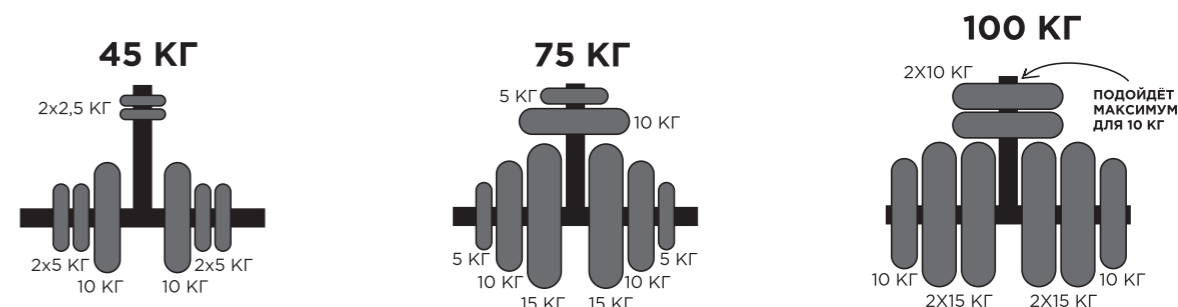

9. РЕКОМЕНДУЕМЫЕ КОМПЛЕКТЫ ДИСКОВ

*МАКСИМАЛЬНЫЙ ВЕС ДИСКОВ - 100 КГ

**РЕКОМЕНДУЕМ ИСПОЛЬЗОВАТЬ ДИСКИ D=31